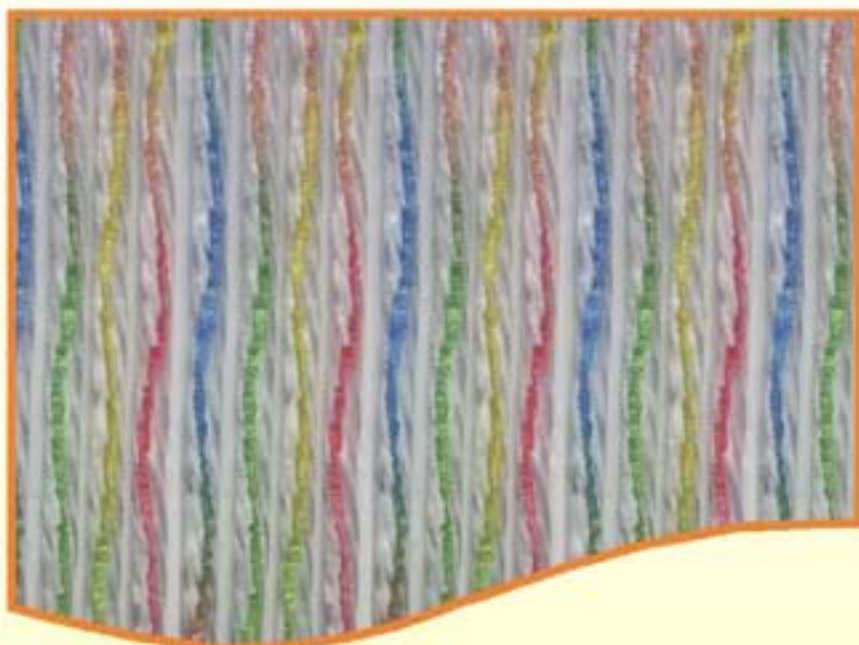

*Pitch 7.5 D4*

**Tenda realizzata con filo colorato all'interno e PVC trasparente**

**Door curtain made with colored thread and transparent PVC**

colori	colors
Bianco	White
Fluorescente	Fluorescent
Giallo	Yellow
Multicolor A 7	Multicolor A 7