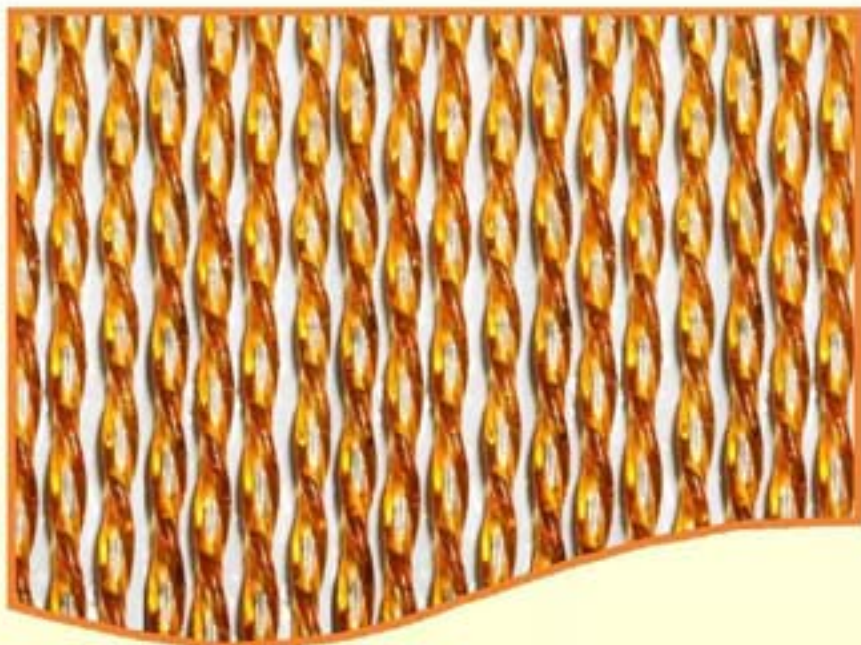

**Tenda realizzata con PVC trasparente e colorato**

**Door curtain made with transparent PVC and coloured**

<b>colori</b>	<b>colors</b>
Oro	Gold
Salmone	Salmon