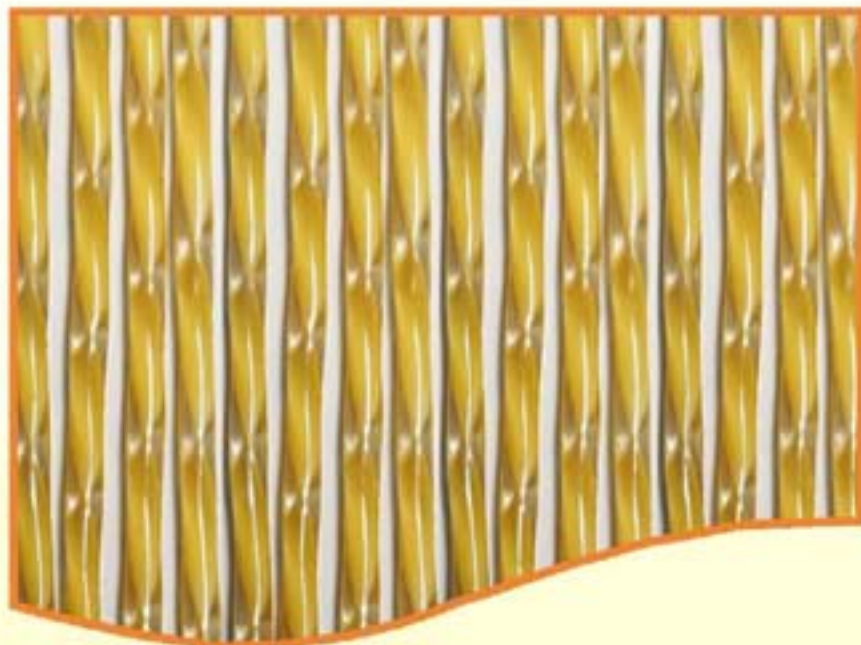

Tenda realizzata con PVC trasparente e colorato

*Door curtain made with transparent PVC and coloured*

colori	colors
Bianco	White
Giallo	Yellow