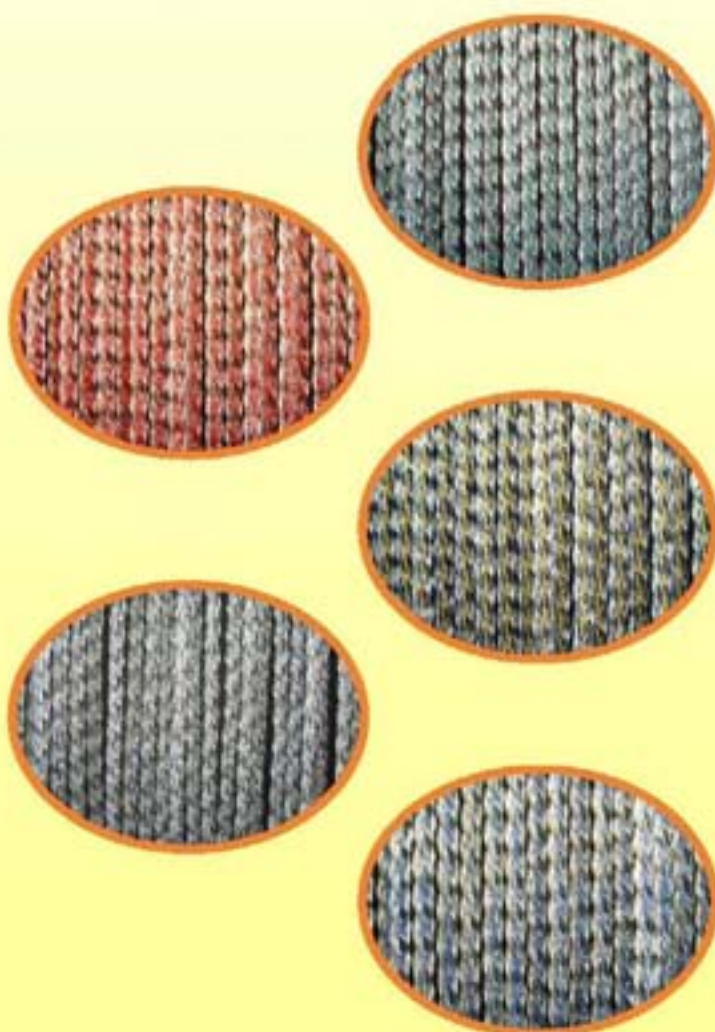

accessori per il montaggio

accessories for mounting

- Scatolo
- Asta in PVC
- Tappi
- Occhioli
- Inserto consigliato:
  Passo 6.0

- Packing
- PVC Rod
- End caps
- Hook
- Recommended insert
  Pitch 6.0