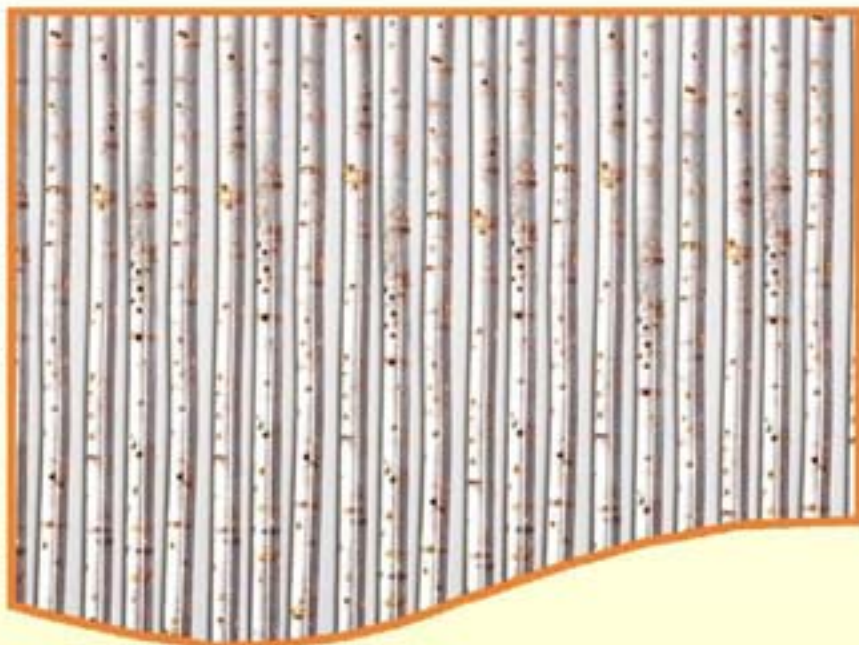

Tenda realizzata con glitter colorati all'interno e PVC trasparente

Door curtain made with colored glitters and transparent PVC

colori	colors
Argento	Silver
Multicolor	Multicolor
Oro	Gold
Rame	Coppery

misure disponibili

sizes available

90 X 210 cm

100 X 220 cm

120 X 230 cm

125 X 240 cm

Rotolo ≈ kg 12

Roll ≈ kg 12

accessori per il montaggio

accessories for mounting

• Scatolo	• Packing
• Asta in PVC	• PVC Rod
• Tappi	• End caps
• Occhioli	• Hook
• Inserto	• Recommended
consigliato:	insert
Passo 6.0 D4	Pitch 6.0 D4